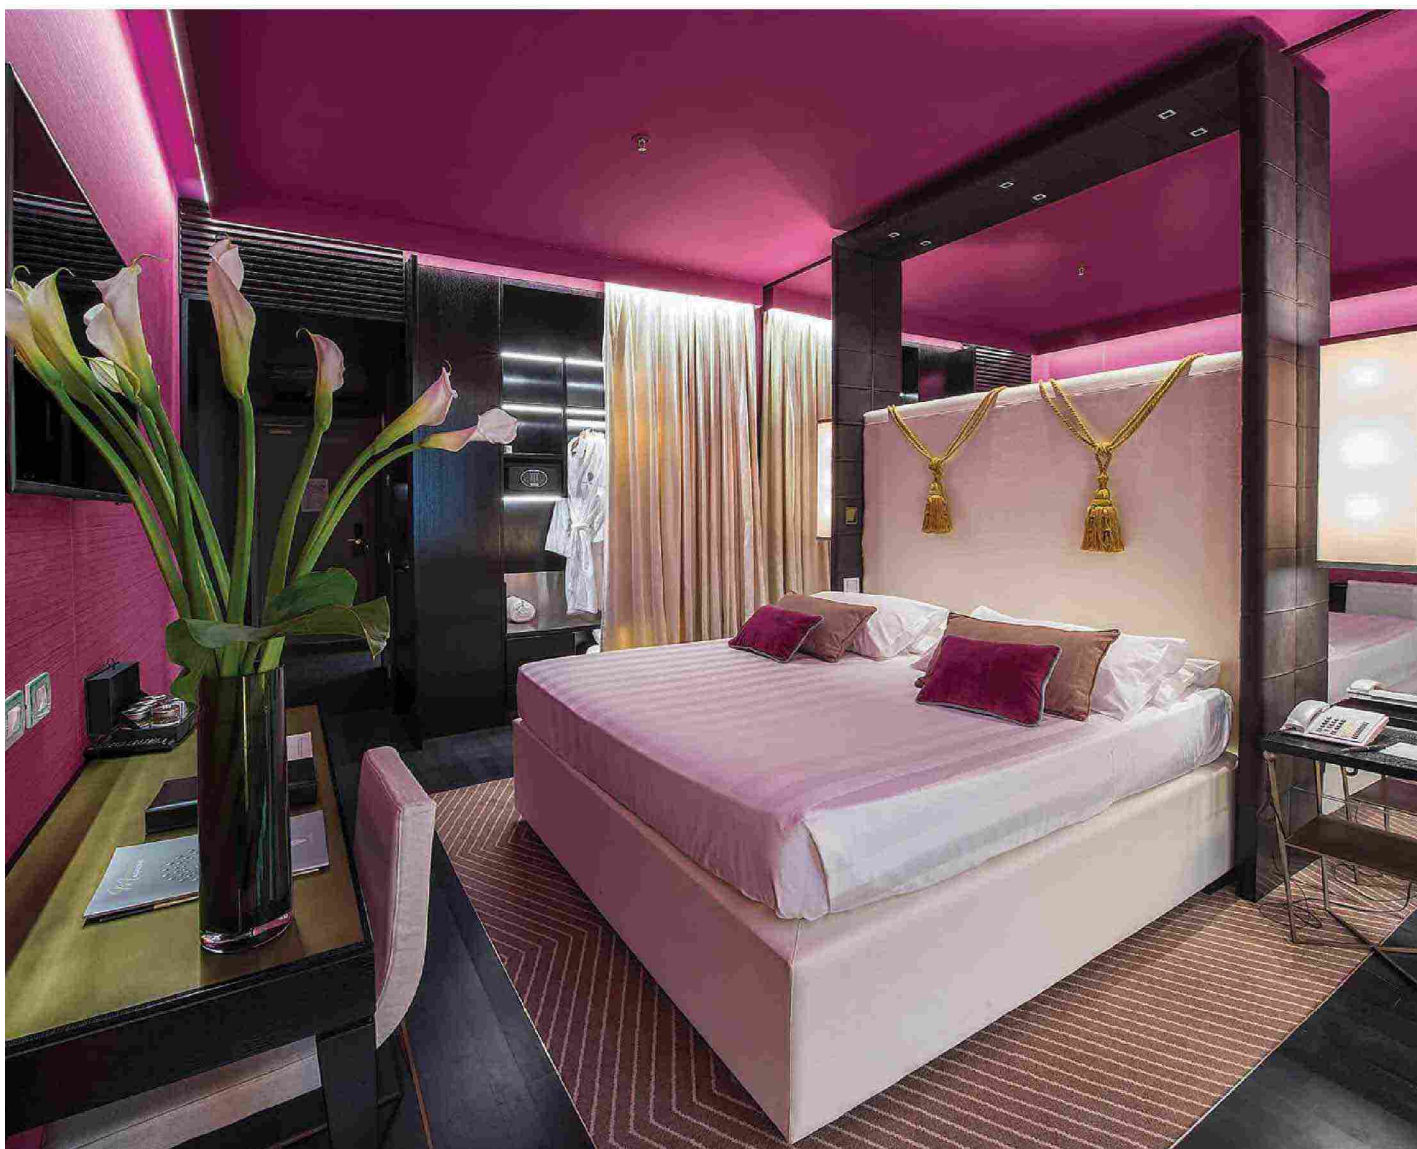

I segreti della notte

Letti versatili, materassi progettati da esperti e fabbricati con materiali di ricerca. Soffici piumini, cuscini anatomici, tessuti anallergici. La funzionalità e il comfort si incontrano nelle stanze d'hotel, si amalgamano al design, con l'obiettivo di offrire un riposo rigenerante.

Gli alberghi sono di pronti a offrire ancora il caldo abbraccio di una camera dove tutto sia pensato secondo i veri canoni dell'accoglienza.

Al comfort in camera, il settore alberghiero non potrà mai rinunciare

Segue a pag. 26 ►

Hospitality SPECIALE SISTEMI RIPOSO

LAGO E IL LETTO COLLETO

Dormire racchiusi in una soffice barriera visiva e sonora. È possibile nel letto Colletto di Lago Design. Un anello di soft foam che abbraccia il materasso creando un'atmosfera rilassante. L'anello è attaccato alla cornice del letto mediante un gancio di velcro, ed è sfoderabile. Il "colletto" può essere arrotolato e srotolato come il collo di una maglia, secondo tre modalità: aperto, semichiuso o completamente chiuso, per uno spazio più intimo. Il letto Colletto è abbinabile ai comodini Colletto per un effetto ancora più armonioso. È disponibile nelle versioni singolo, matrimoniale o una piazza e mezza.