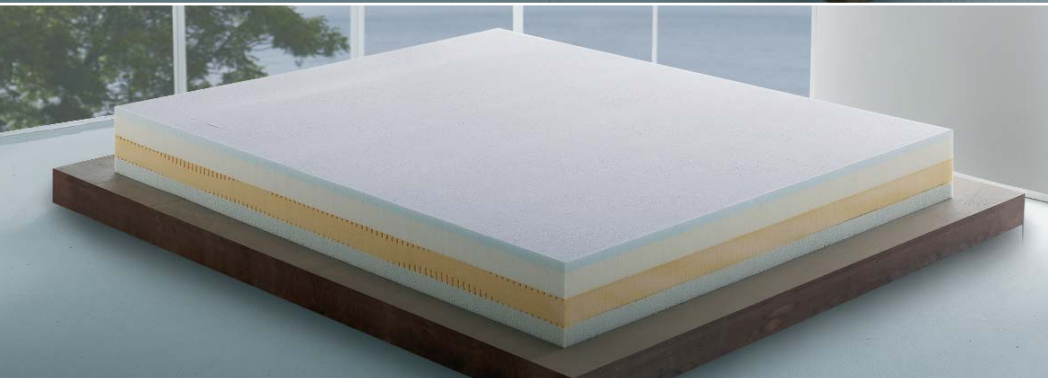

KRISTAL

COMFORT-SUITE

20 **cm**
hauteur plaque

26 **cm**
hauteur matelas fini

KRISTAL *comfort-suite*

DÉHOUSSABLE LE LONG DE TOUS LES QUATRE CÔTÉS

CARACTÉRISTIQUES *comfot-suite*

- Dans le côté d'été il contribue à maintenir le matelas frais et accueillant
- Plaque aux 4 couches:
 - Myform Memory:** 2,5 cm - densité 55 kg/m³
 - Myform Memory HD:** 4,5 cm - densité 95 kg/m³
 - Myform Extension:** 7,5 cm
 - Myform Air:** 5,5 cm min
- Poids: 17 Kg/m²

Spécial Kristal avec la *comfort-suite*

REMBOURRAGE *comfort-suite*

- **TISSU:** 53% polyester+46%viscose+1% carbone

Lavabilité en machine a 40°C cycle laine

• REMB. FACE HIV:

3 cm de Myform Memory densité 50 kg/m³

• REMB. FACE ÉTÉ:

3 cm de Dimension Bambou+Polyester