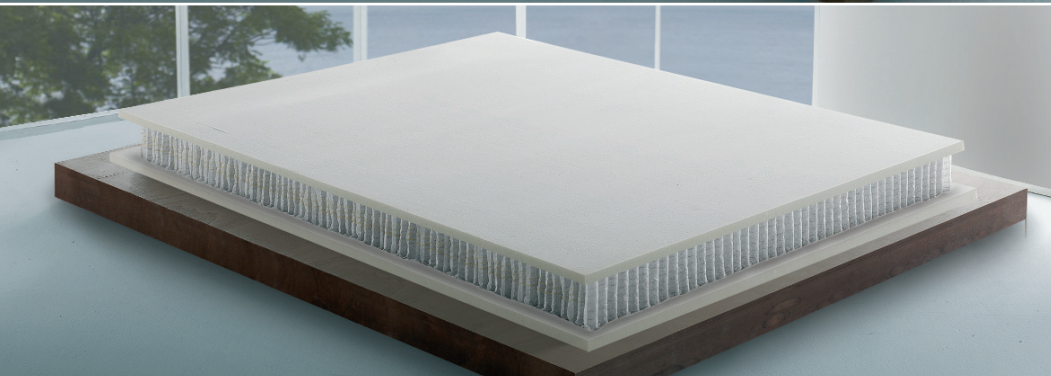

POSEIDON

COMFORT-SUITE

20 cm
altezza lastra

26 cm
altezza materasso finito

POSEIDON comfort-suite

SFODERABILE LUNGO TUTTI I QUATTRO LATI

CARATTERISTICHE CON IL *comfort-suite*

- Nel lato estivo è in grado di offrire un riposo fresco rendendo il materasso più accogliente
- Box a 3 lati: - **Lato invernale:** Myform Memory HD 4,5 cm - densità 95 kg/m³
 - **Molleggio:** 3000 micromolle nella versione matrimoniale
2cm di diametro - 7 zone differenziate
 - **Lato estivo:** Fisiomassage 3 cm
- Peso: 17 Kg al m²

Particolare Poseidon con il *comfort-suite*

IMBOTTITURA CON IL *comfort-suite*

- **TESSUTO:** 53% Poliestere + 46% Viscosa
+ 1% Carbonio - lavabilità 40° in lavatrice ciclo lana
- **IMBOTTITURA LATO INVERNALE:**
3 cm di Myform Memory densità 50 kg/m³
- **IMBOTTITURA LATO ESTIVO:**
3 cm di Dimension Bamboo + Poliestere