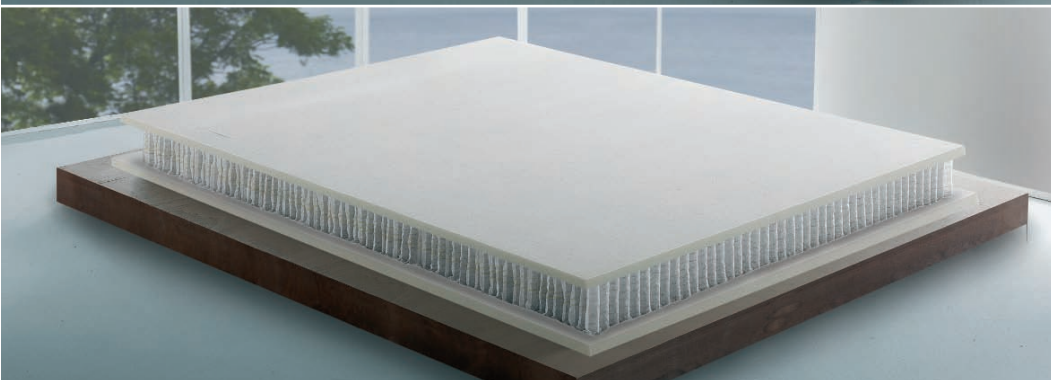

POSEIDON

20 cm
altezza lastra

24 cm
altezza materasso finito

Particolare Poseidon

IMBOTTITURA

• **TESSUTO:** 53% Poliestere + 46% Viscosa
+ 1% Carbonio - lavabilità 40° in lavatrice ciclo lana

• **IMBOTTITURA LATO INVERNALE:**
2 cm di Myform Memory densità 50 kg/m³

• **IMBOTTITURA LATO ESTIVO:**
Dimension Bamboo + Poliestere.

POSEIDON

SFODERABILE LUNGO TUTTI I QUATTRO LATI

CARATTERISTICHE

- L'imbottitura garantisce proprietà **anallergiche, antistatiche e traspiranti**
- Box a 3 lati: - **Lato invernale:** Myform Memory HD 4,5 cm - densità 95 kg/m³
- **Molleggio:** 3000 micromolle nella versione matrimoniale
2cm di diametro - 7 zone differenziate
- **Lato estivo:** Fisiomassage 3 cm
- Peso: 16 Kg al m²